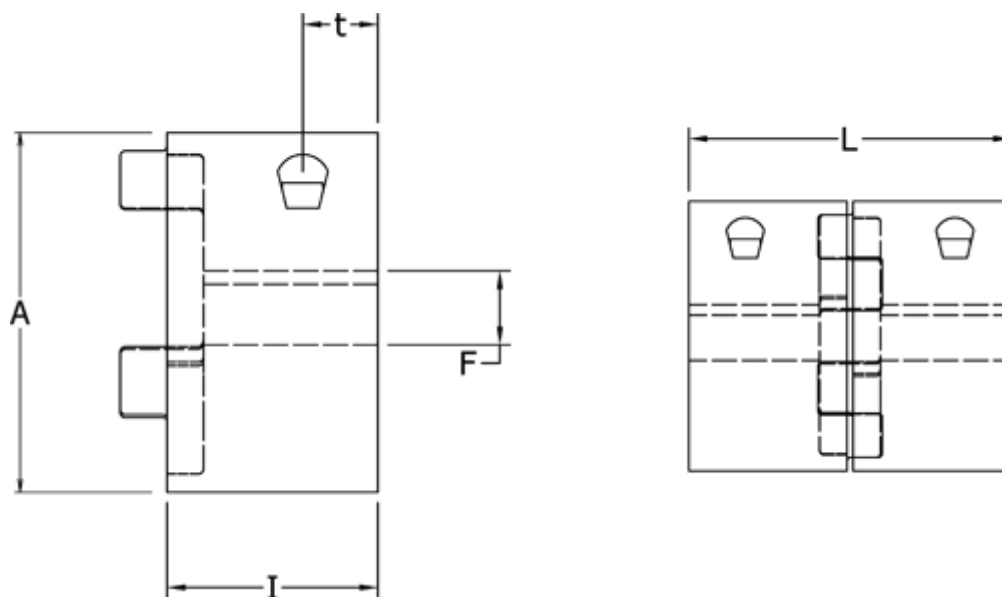

Varenummer: 3335024M016  
Beskrivelse: Klemnav Klonex ES 24/28  
ALU Aluminium, Boring 16H7 mm

## Mål

A = 55  
F = 16  
I = 30  
L = 78  
t = 12.0